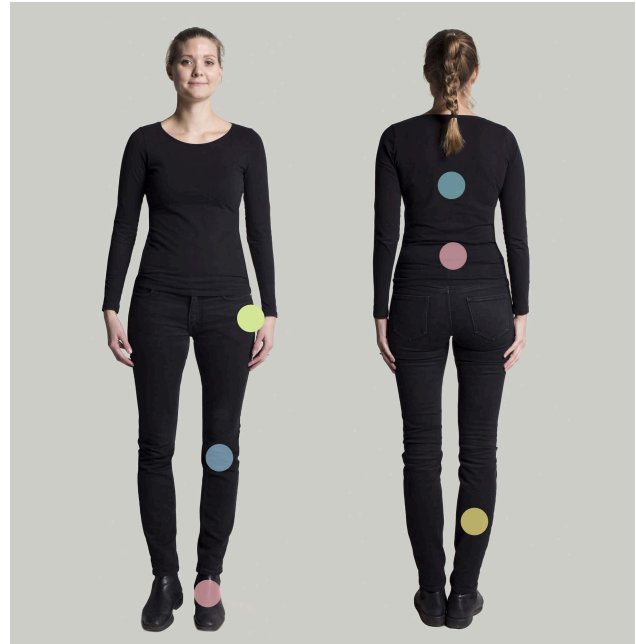

# ERGO MAT LARGE

*Aktiverer stive muskler -  
avlaster ledd*

ART NO	NAVN	DESIGN	STØRRELSE
65 239	Ergo Mat Large	Anti skli	75,5 cm x 50,5 cm
65 237	Ergo Mat XL	Anti skli	60,5 cm x 178 cm

## PRODUKTBESKRIVELSE

Vidamic Ergo Mat Large avlastingsmatte aktiverer musklene i ben og rygg samt stimulerer blodsirkulasjonen. Bruken av matten letter plager fra rygg, ben og føtter ved stillestående arbeid. Dette gir velvære og økt konsentrasjon.

Våre kropper har det best når vi skifter mellom å sitte og å stå i løpet av arbeidsdagen. I stillestående oppreist stilling belastes ledd og muskler i rygg, korsrygg, ben og føtter. Musklene trekker seg sammen og blodsirkulasjonen reduseres, noe som resulterer i at de stivner og vi får vondt.

Vidamic Ergo Mat oppmuntret til å stå, og ettersom matten tvinger fram små bevegelser slik at musklene i rygg, ben, ankler og føtter hele tiden tvinges til å jobbe og dermed stimulerer blodsirkulasjonen, kan du stå lengre. Økt blodsirkulasjon forebygger og lindrer problemer med stive og ømme muskler, øker din velvære og konsentrasjon.