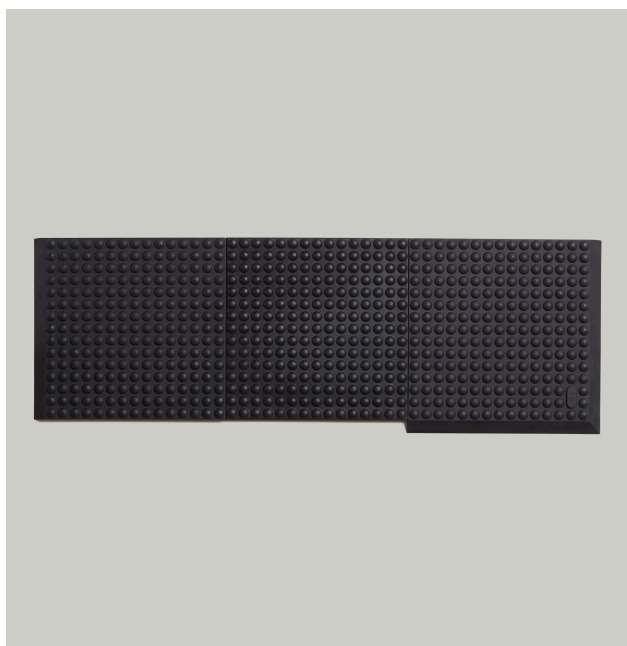

# ERGONOMIC MAT

*Demper støt - forebygger vondt i føtter og rygg*

ART NO	NAVN	DESIGN	STØRRELSE
65 231	Corner	ca. 900 gram	32,5 x 32,5cm
65 232	Edge	ca. 900 gram	32,5 x 32,5cm
65 233	Centre	ca. 900 gram	32,5 x 32,5cm
65 234	Bar		

## PRODUKTBESKRIVELSE

Ergonomisk støtdempende gulvmatte med en fast overflate rundt en myk og støtdempende kjerne. Mattens elastisitet stimulerer blodsirkulasjonen og reduserer risikoen for vonde bein, hovne føtter og andre typer ubehag ved langt og stillestående arbeid på harde gulv.

Matten har en antiskli "boblete" overflate som gjør den trygg å bruke.

## BRUKSANVISNING

Ergonomic Mat er fleksibel og passer alle arbeidsplasser. De forskjellige mattebitene er enkle å sette sammen eller ta fra hverandre, og kan tilpasses ønsket plass uten å måtte skjære i den eller lime den. Ytterbitene har en skråkant for å forhindre at man snubler i den.